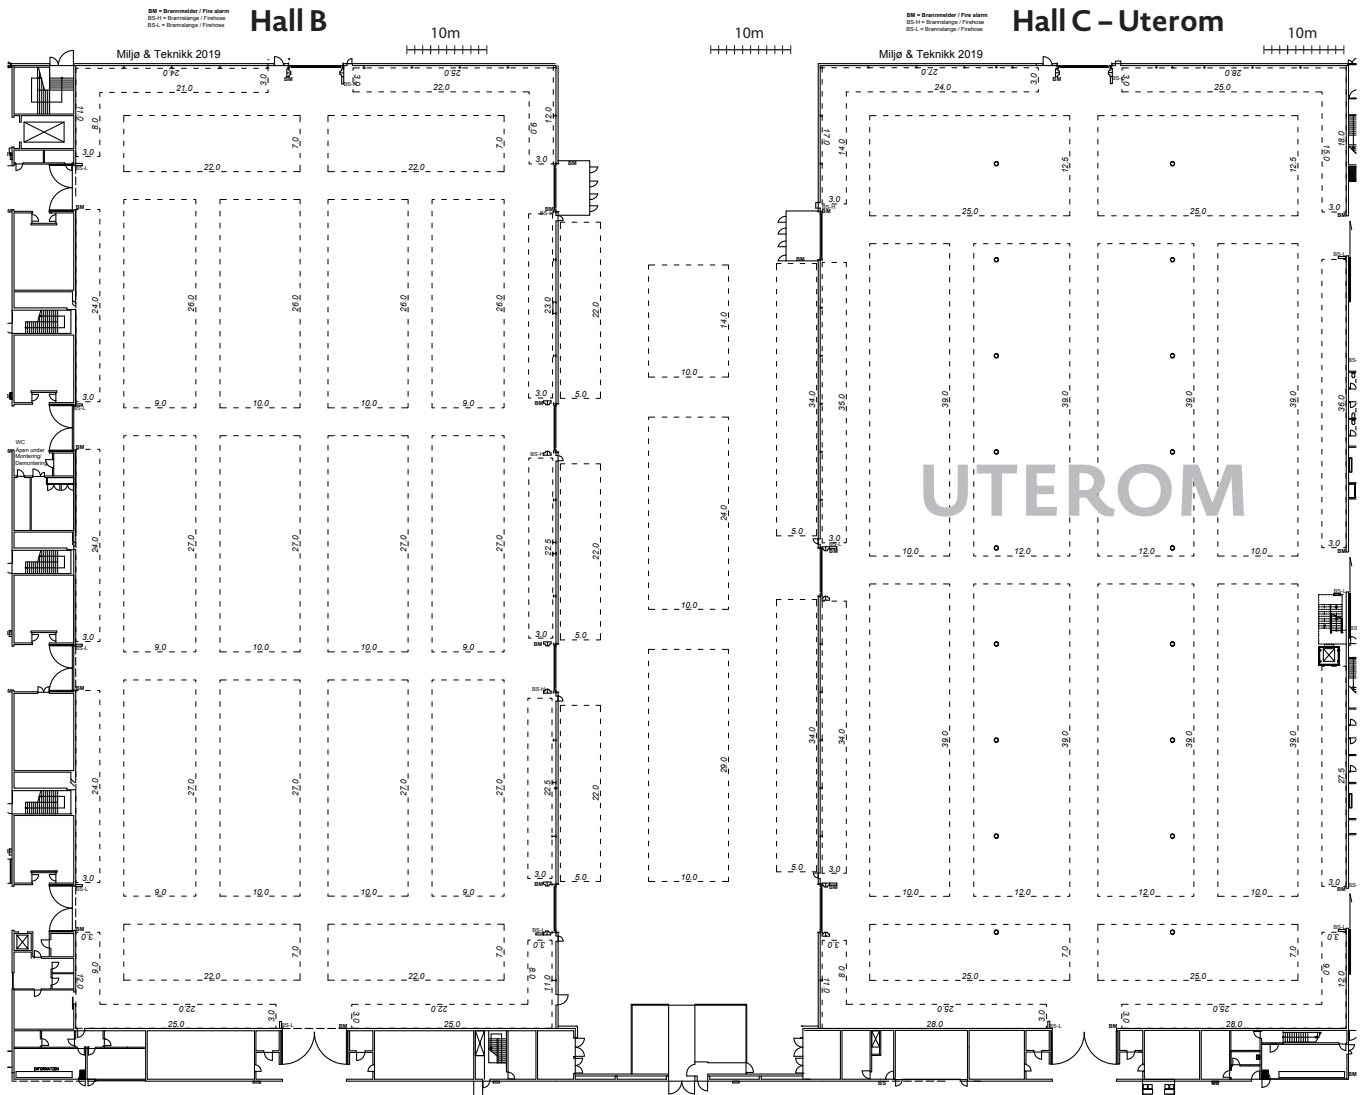

SKISSE AV UTSTILLINGSOMRÅDET VED NORGES VAREMESSE.

Dersom du har spesielle ønsker til plassering, kan du gjerne markere dette i kartet og skanne det på e-post til Kjell M. Jacobsen: kjell.jacobsen@kommunalteknikk.no